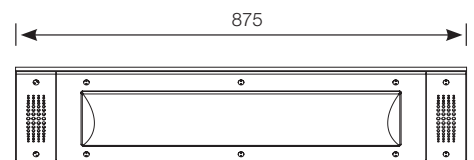

Une gamme complète
de luminaires en acier conçue
pour dissimuler une caméra
de vidéosurveillance.

VK66

Caractéristiques :

- Luminaire résistant à l'hypervandalisme
- Version angle 45° (Titan A45 vidéosurveillance) et angle 30° (Titan A30 vidéosurveillance) : corps et cadre en acier EZ
- CCT 4000 K, IRC min. 80
- Peinture polyester poudrée
- Diffuseur contreventé polycarbonate opalescent
- Visserie inox antivandalisme
- Passe-fils fournis

■ RAL7016

Options disponibles sur demande :

- LED 3000 K
- Classe 2
- Trunking (panneaux de jonction entre luminaires)
- Diffuseur plat polycarbonate opalescent (IK11+ 80J)

☞ Outil antivandalisme (insert) à commander séparément.
code : 9800 0004

N.B. : Livré sans équipement vidéo.