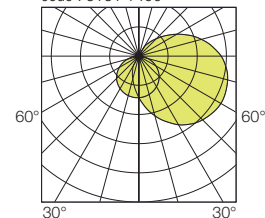

Titan A30 - vidéosurveillance
code : 6161 1400

Titan A45 - vidéosurveillance
code : 6061 1400