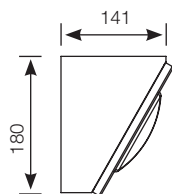

Titan A30
vidéosurveillance