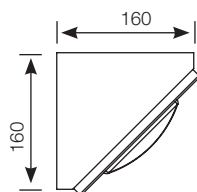

Titan A45
vidéosurveillance

TITAN A30 LED vidéosurveillance

i direct 616

220/240 V AC / 50/60 Hz RoHS

Longueur (mm)	Puissance (W)	Flux utile lumineux (lm)	Efficacité lumineuse (lm/W)	Code
875	21	2010	96	6161 14..
	43	4080	95	6163 14..

Maintien du flux : L80B10 / supérieur à 72 000 h

Maintien du flux : L90B50 / 52 000 h

Codification :

remplacer les deux tirets (..) par les chiffres correspondants : exemple **6161 14..**

- **00** sans détection
- **21** gradable DALI + switch dimming
- **15** avec détection Pro + préavis de veille

TITAN A45 LED vidéosurveillance

i direct 606

220/240 V AC / 50/60 Hz RoHS

Longueur (mm)	Puissance (W)	Flux utile lumineux (lm)	Efficacité lumineuse (lm/W)	Code
875	21	2010	96	6061 14..
	43	4080	95	6063 14..

Maintien du flux : L80B10 / supérieur à 72 000 h

Maintien du flux : L90B50 / 52 000 h

Codification :

remplacer les deux tirets (..) par les chiffres correspondants : exemple **6061 14..**

- **00** sans détection
- **21** gradable DALI + switch dimming
- **15** avec détection Pro + préavis de veille

Options complémentaires Titan vidéosurveillance

Codification :

ajouter le suffixe correspondant au code du produit : exemple **6161 1400 .....**

- **9413** diffuseur plat Duroflam®
- **9415** diffuseur plat PC opalescent
- **9601** protection antigraffiti