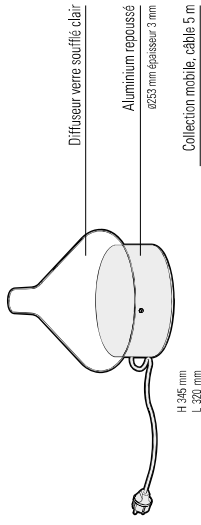

La Hutte

Aluminium
Diffuseur verre clair
IP65 / Classe 2

SOURCE

E27 - 23W max

MODÈLES

RÉFÉRENCES

Remplacer ●●● par le code couleur / remplacer ● par le code prise pays

MODÈLES

	SOURCE E27
1	166 001 ●●● ●●
2	166 002 ●●● ●● ●●
3	166 003 ●●● ●● ●●

DIFFUSEUR DE RECHANGE

166 005 009

CODES COULEURS

Remplacer ●●● par le code couleur ↴

■	RAL 7021 GRIS NOIR 107	■	RAL 3005 ROUGE VIN 066
■	RAL 9010 BLANC PUR 101	■	RAL 3013 ROUGE TOMATE 110
■	BLEU 111	■	RAL 2004 ORANGE PUR 014
Autres couleurs sur demande		■	RAL 6025 VERT FOUGÈRE 109

CODES PRISES

Les prises standard Roger Pradier® sont des PRISES SCHUKO type F

Prise étrangère, remplacer ● par le code prise pays ↴

Ⓢ PRISE UK UK
type G

Ⓢ PRISE SUISSE CH
type J