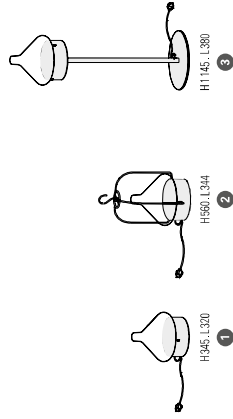

La Hutte

Aluminium
Diffuseur verre clair
IP65 / Classe 2

SOURCE

E27 - 23W max

MODÈLES

RÉFÉRENCES

Remplacer ●●● par le code couleur / remplacer ● par le code prise pays

MODÈLES

	SOURCE E27
1	166 001 ●●● ●●
2	166 002 ●●● ●● ●●
3	166 003 ●●● ●● ●●

DIFFUSEUR DE RECHANGE

166 005 009

CODES COULEURS

Remplacer ●●● par le code couleur ↴

■	RAL 7021 GRIS NOIR 107	■	RAL 3005 ROUGE VIN 066
■	RAL 9010 BLANC PUR 101	■	RAL 3013 ROUGE TOMATE 110
■	BLEU 111	■	RAL 2004 ORANGE PUR 014
Autres couleurs sur demande		■	RAL 6025 VERT FOUGÈRE 109

CODES PRISES

Les prises standard Roger Pradier® sont des PRISES SCHUKO type F

Prise étrangère, remplacer ● par le code prise pays ↴

Ⓢ PRISE UK UK
type G

Ⓢ PRISE SUISSE CH
type J