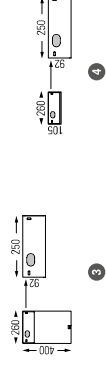

1

2

3

4

RÉFÉRENCES

Remplacer ●●● par le code couleur

MODÈLES	SOURCE G010 2x3W	SOURCE LED 28W 3000K warm white	SOURCE LED 28W 4000K neutral white	SOURCE LED 35W 3000K warm white	SOURCE LED 35W 4000K neutral white	SOURCE LED 35W Dimmable 1-10 Volt	SOURCE LED 35W Dimmable DALI
1	177 028 ●●●	177 010 ●●●	177 012 ●●●	177 026 ●●●	177 028 ●●●	177 046 ●●●	177 044 ●●●
2	177 029 ●●●	177 014 ●●●	177 016 ●●●	177 032 ●●●	177 032 ●●●	177 046 ●●●	177 046 ●●●
3	177 032 ●●●	177 010 ●●●	177 026 ●●●	177 036 ●●●	177 036 ●●●	177 050 ●●●	177 052 ●●●
4	177 034 ●●●	177 022 ●●●	177 024 ●●●	177 038 ●●●	177 040 ●●●	177 054 ●●●	177 056 ●●●

DIFFUSEUR DE RECHANGE

166.059.016