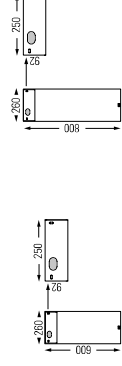

2

CÂBLAGE

Zones d'entrées de câble en gris
Fixations fournies

1