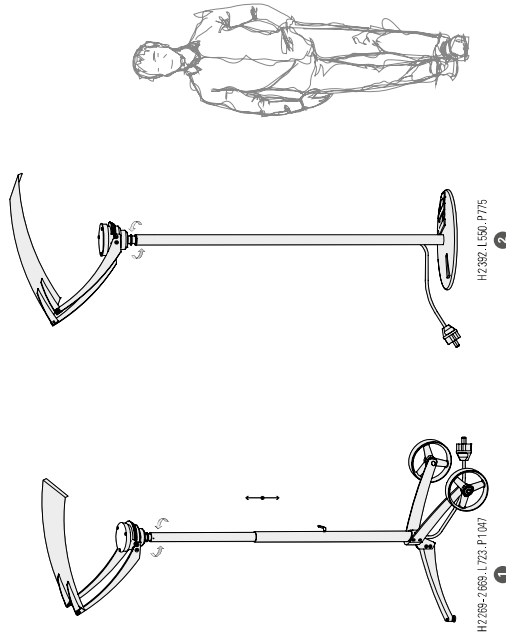

Equix

Aluminium et Acier bichromaté (base)
Diffuseur verre borosilicate trempé
IP55 / Classe 1

SOURCE

LED 35W - 4000K (neutra white)
Flux installé - 5500 lm
IRC > 80

MODÈLES

RÉFÉRENCES

Remplacer ●●● par le code couleur / remplacer ● par le code prise pays

MODÈLES

| | |
|---|---------------------------------------|
| 1 | SOURCE LED 35W 4000K neutral white |
| 2 | 121 001 ●●●●●●●●●● |
| | 121 002 ●●●●●●●●●● |

DIFFUSEUR DE RECHANGE

165 026 610

CODES COULEURS

Remplacer ●●● par le code couleur