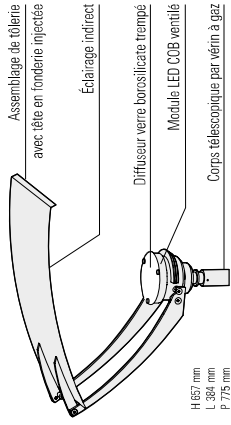

Equix

Aluminium et Acier bichromaté (base)
Diffuseur verre borosilicate trempé
IP55 / Classe 1

SOURCE

LED 35W - 4000K (neutra white)
Flux installé - 5500 lm
IRC > 80

MODÈLES

RÉFÉRENCES

Remplacer ●●● par le code couleur / remplacer ● par le code prise pays