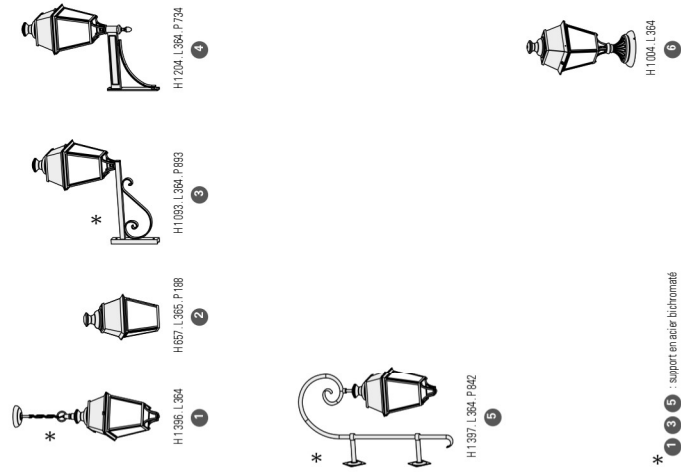

LED 35W - 3000K warm white
 LED 35W - 4000K neutral white
 LED 70W - 3000K warm white
 LED 70W - 4000K neutral white
 LED asymétrique et programmateur sur demande
 E27 - 105W max. H 280mm max (sauf modèle 2)
 Ø80 mm - H 160 mm max (modèle 2)

Modèles 1 à 9 sauf 2

Modèle 2

Modèles 1 à 9 sauf 2

LED 35W
 Flux sortant / opale - 2693 lm
 Flux sortant / clair - 2676 lm
 IRC > 80

LED 70W
 Flux sortant / opale - 5688 lm
 Flux sortant / clair - 5791 lm
 IRC > 80

Assemblage en tôle d'Aluminium
 soudure par points

Module LED IP65

Vaseque PMMA opale ou clair structuré (IP65)
 Diffuseur PMMA opale ou clair (IP44)

Programmation par tête ou en ligne
 sur demande

Éclairage 4 faces

H: 749 mm
 L: 364 mm

PMR Emvo 20 lux p.304

Modèle 5		Modèle 8	
LED 35W	Espace	LED 70W	Espace
H: 3,50m	10,00m	H: 4,50m	15,00m
Larg: 3,50m		Larg: 4,50m	

MODÈLES

Avenue 4

RÉFÉRENCES

Remplacer ... par le code couleur