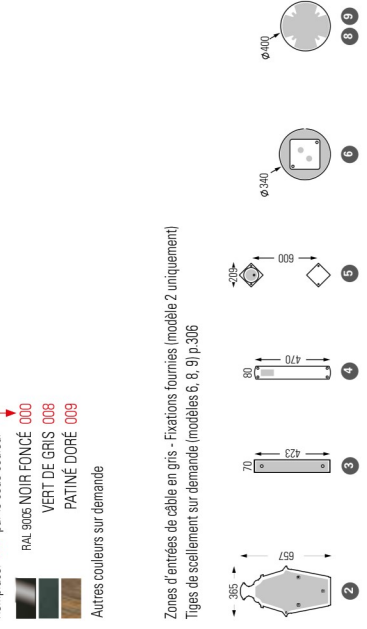

CODES COULEURS

Remplacer ... par le code couleur
RAL 9005 NOIR FONCE 000
VERT DE GRIS 008
PATINE DORÉ 009
Autres couleurs sur demande