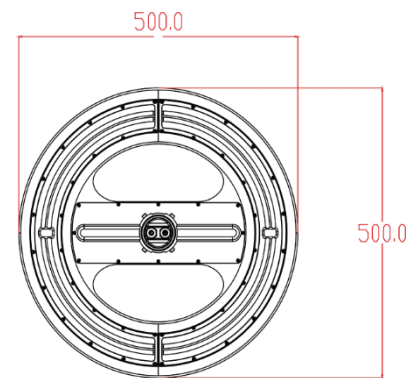

## Caractéristiques du produit

- Flux dirigé sur la zone utile
- Angle de diffusion : 120°
- 240W
- 5000 ou 4000K
- 38'400 lm (160L/W)
- Driver MeanWell
- Inclus : câble de raccordement de 10m avec prise
- En option : caisse, trépied, articulation basculante, cordelettes de sécurité, sardines

FantaDisc Mobile	FD-L240-R500-4K-120°-M	FD-L240-R500-5K-120°-M
Tension d'entrée	230V AC	230V AC
Puissance utile (W)	240	240
Flux utile (Lm/W)	38400 (160Lm/W)	38400 (160Lm/W)
Température de couleur (K)	4000	5000
Angle de diffusion (°)	120	120
Dimension (mm)	500x168	500x168
Poids (kg)	6.7	6.7
Matériel du boîtier	Aluminium rouge	Aluminium rouge
Raccordement	Câble de 10m avec prise	Câble de 10m avec prise
Driver	MeanWell	MeanWell
Degré de protection	IP65	IP65