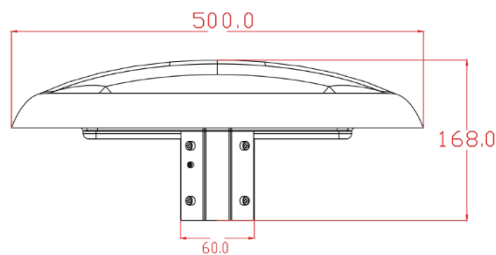

## Caractéristiques du produit

- Flux dirigé sur la zone utile
- Angle de diffusion : 120°
- 240W
- 5000 ou 4000K
- 38'400 lm (160L/W)
- Driver MeanWell
- Inclus : câble de raccordement de 10m avec prise
- En option : caisse, trépied, articulation basculante, cordelettes de sécurité, sardines

FantaDisc Mobile	FD-L240-R500-4K-120°-M	FD-L240-R500-5K-120°-M
Tension d'entrée	230V AC	230V AC
Puissance utile (W)	240	240
Flux utile (Lm/W)	38400 (160Lm/W)	38400 (160Lm/W)
Température de couleur (K)	4000	5000
Angle de diffusion (°)	120	120
Dimension (mm)	500x168	500x168
Poids (kg)	6.7	6.7
Matériel du boîtier	Aluminium rouge	Aluminium rouge
Raccordement	Câble de 10m avec prise	Câble de 10m avec prise
Driver	MeanWell	MeanWell
Degré de protection	IP65	IP65