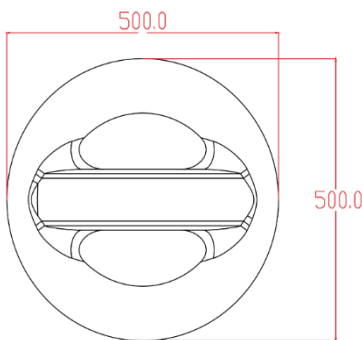

## Caractéristiques du produit

- Flux dirigé sur la zone utile
- Angle de diffusion : 120°
- 240W
- 5000 ou 4000K
- 38'400 lm (160L/W)
- Driver MeanWell
- Inclus : câble de raccordement de 10m avec prise
- En option : caisse, trépied, articulation basculante, cordelettes de sécurité, sardines

FantaDisc Mobile	FD-L240-R500-4K-120°-M	FD-L240-R500-5K-120°-M
Tension d'entrée	230V AC	230V AC
Puissance utile (W)	240	240
Flux utile (Lm/W)	38400 (160Lm/W)	38400 (160Lm/W)
Température de couleur (K)	4000	5000
Angle de diffusion (°)	120	120
Dimension (mm)	500x168	500x168
Poids (kg)	6.7	6.7
Matériel du boîtier	Aluminium rouge	Aluminium rouge
Raccordement	Câble de 10m avec prise	Câble de 10m avec prise
Driver	MeanWell	MeanWell
Degré de protection	IP65	IP65