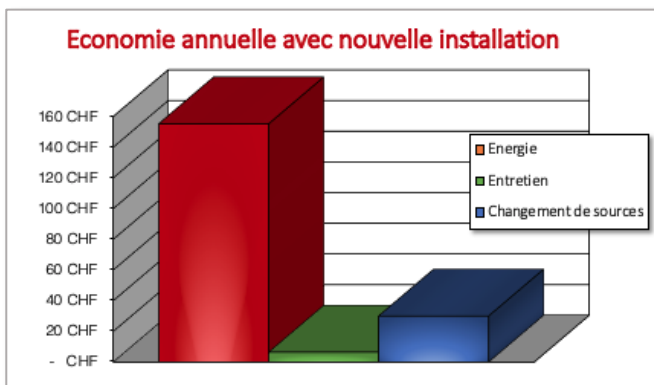

EPARGNEZ AVEC LE TEAMLIGHT !

Données de calcul non contractuelles. Les valeurs correspondent à une utilisation pour une place de travail de 2 personnes.

Contactez-nous pour consulter l'ensemble des documents relatifs à ce calcul ou pour une évaluation ciblée.