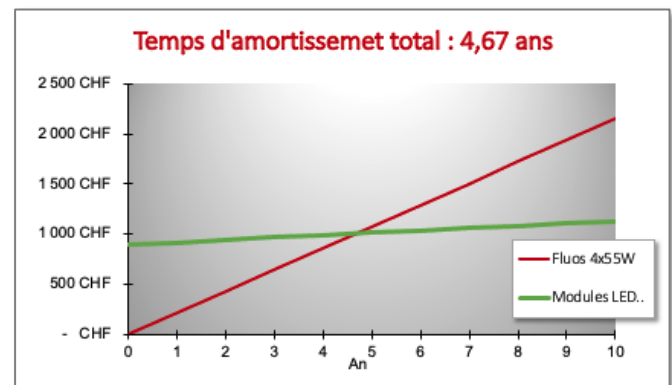

Sécurité photobiologique
CEI62471 : 2008 : RGO

Toutes ces qualités pour un prix très attractif :

- Composantes directes et indirectes réglables ensemble pour une efficacité sur le plan de travail.
- Rendement lumineux jusqu'à 105 lm/W
- Température de couleur 4000 K (blanc froid)
- Rendu des couleurs : Ra > 80
- Tolérance de couleur : MacAdam 3
- Durée de vie des LED de 50000 h L80B10 de la valeur initiale (selon la puissance)
- Socle en U en acier pour un positionnement stable et flexible
- Luminaire thermo poudré noir (ou blanc)

DONNÉES TECHNIQUES

Référence	Puissance Utile	Flux Sortant	Lm/W	CCT	RA	Dimension
LSPSWS-60190B-840GRAM	60W	Dir 2700lm Ind 3600lm	105	4000K	>80	610x290x1950 mm

EPARGNEZ AVEC LE TEAMLIGHT !

Données de calcul non contractuelles. Les valeurs correspondent à une utilisation pour une place de travail de 2 personnes.