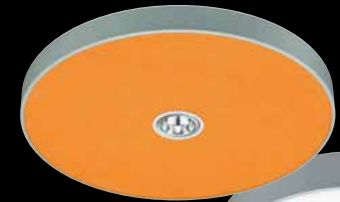

Aluminium Ring

Perfekt passend zu CLEAR 4 Einzelleuchten, silbergrau
(ähnlich RAL 9006) oder weiß (ähnlich RAL 9003)
Fits perfect to CLEAR 4 Luminaires, silver grey (similar
RAL 9006) or white (similar RAL 9003)