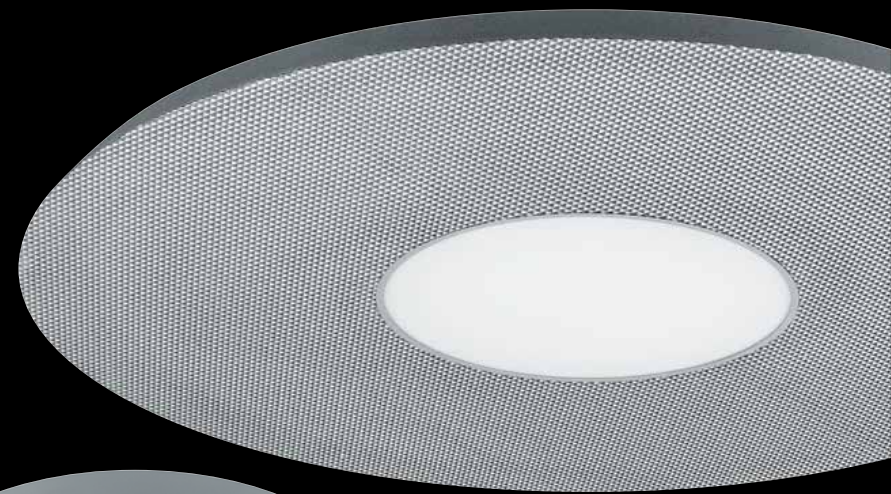

SWENGER^S
éclairage spécialisé

SCHMITZ | WILA

ACOUSTIC

ELEMENTE FÜR PERFEKTE RAUMAKUSTIK
ELEMENTS FOR PERFECT ACOUSTIC

ACOUSTIC

Leuchten von SCHMITZ | WILA bieten neben perfektem Licht nun auch perfekte Akustik im Büro. Die akustikwirksamen Elemente absorbieren den auftreffenden Schall um 90 % (NRC 0,9) – nur 10 % werden in den Raum zurück reflektiert: Optimale Voraussetzungen für die Konzentration und Kommunikation in kleinen Büroeinheiten bis hin zum Großraumbüro. Durch die Kombination von Licht- und Akustikfunktion entsteht kein zusätzlicher Montageaufwand. Eine Vielzahl von Farbausführungen steht für Ihr neues Wohlfühl-Büro zur Auswahl.

SCHMITZ | WILA luminaires offers not only perfect light but also perfect acoustics for office spaces. The acoustically effective elements absorb 90% of incidental noise (NRC 0.9) – and only reflect 10% back into the room: optimum prerequisites for promoting concentration and communication in offices of any size all the way up to open-plan spaces. By combination of light and acoustic function extra mounting work can be avoided. There are a wide range of colour designs for you to choose from for your new feel-good office.

MULTIFUNCTIONAL

Kombination aus Licht- und Akustikfunktion
Combination of light and acoustic function

STAND-ALONE MODUL

zur Steigerung der Konzentration
to increase the concentration

FLEXIBILITY

Integration CLEAR 4 Flächenleuchten
oder TENTEC 3 Downlights/Spots
Integration CLEAR 4 luminaires for general
lighting or TENTEC 3 Downlights/Spots

Hohe akustische Wirksamkeit
durch spezielle Oberflächen

Facettenschnitt für flaches
Erscheinungsbild von nur 20 mm

High acoustic efficiency
thanks to special surfaces

Facet design for a minimal
visible height