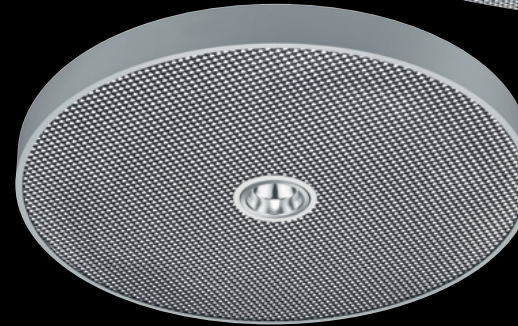

SWENGER^S
éclairage spécialisé

SCHMITZ | WILA

ACOUSTIC

ELEMENTE FÜR PERFEKTE RAUMAKUSTIK
ELEMENTS FOR PERFECT ACOUSTIC

ACOUSTIC

Leuchten von SCHMITZ | WILA bieten neben perfektem Licht nun auch perfekte Akustik im Büro. Die akustikwirksamen Elemente absorbieren den auftreffenden Schall um 90 % (NRC 0,9) – nur 10 % werden in den Raum zurück reflektiert: Optimale Voraussetzungen für die Konzentration und Kommunikation in kleinen Büroeinheiten bis hin zum Großraumbüro. Durch die Kombination von Licht- und Akustikfunktion entsteht kein zusätzlicher Montageaufwand. Eine Vielzahl von Farbausführungen steht für Ihr neues Wohlfühl-Büro zur Auswahl.

SCHMITZ | WILA luminaires offers not only perfect light but also perfect acoustics for office spaces. The acoustically effective elements absorb 90% of incidental noise (NRC 0.9) – and only reflect 10% back into the room: optimum prerequisites for promoting concentration and communication in offices of any size all the way up to open-plan spaces. By combination of light and acoustic function extra mounting work can be avoided. There are a wide range of colour designs for you to choose from for your new feel-good office.

MULTIFUNCTIONAL

Kombination aus Licht- und Akustikfunktion
Combination of light and acoustic function

STAND-ALONE MODUL

zur Steigerung der Konzentration
to increase the concentration

FLEXIBILITY

Integration CLEAR 4 Flächenleuchten
oder TENTEC 3 Downlights/Spots
Integration CLEAR 4 luminaires for general
lighting or TENTEC 3 Downlights/Spots

Hohe akustische Wirksamkeit
durch spezielle Oberflächen

Facettenschnitt für flaches
Erscheinungsbild von nur 20 mm

High acoustic efficiency
thanks to special surfaces

Facet design for a minimal
visible height