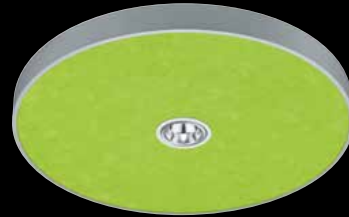

MULTIFUNCTIONAL

Kombination aus Licht- und Akustikfunktion
Combination of light and acoustic function

STAND-ALONE MODUL

zur Steigerung der Konzentration
to increase the concentration

FLEXIBILITY

Integration CLEAR 4 Flächenleuchten
oder TENTEC 3 Downlights/Spots
Integration CLEAR 4 luminaires for general
lighting or TENTEC 3 Downlights/Spots

Hohe akustische Wirksamkeit
durch spezielle Oberflächen

Facettenschnitt für flaches
Erscheinungsbild von nur 20 mm

High acoustic efficiency
thanks to special surfaces

Facet design for a minimal
visible height