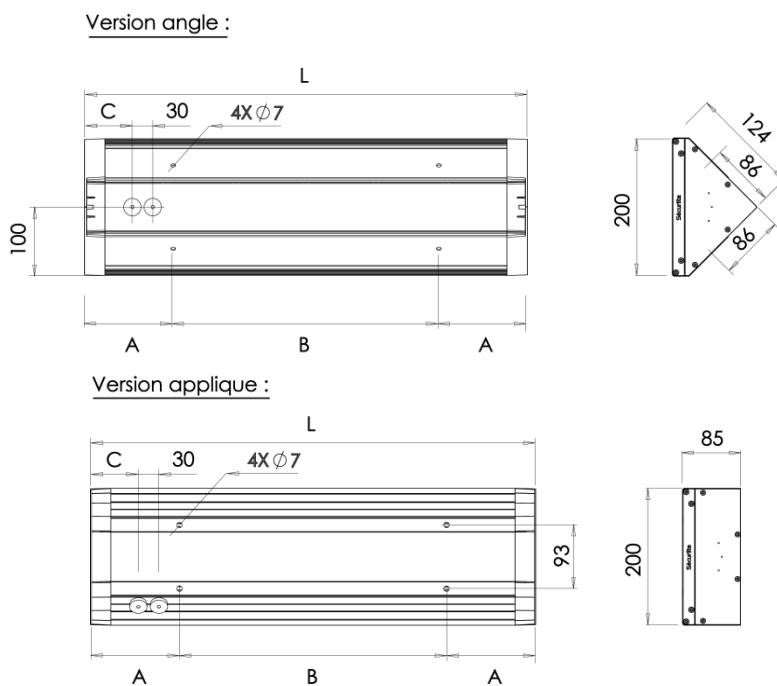

Dimensions

*A, B, C : se rapporter à la notice ([NOT0655](#))

LED									
Désignation	CCT (K)	Puissance (W)	Longueur L (mm)	Flux lumineux (lm)	Efficacité lumineuse (lm/W)	CODE APPLIQUE 50J	CODE ANGLE 50J	CODE APPLIQUE 150J	CODE ANGLE 150J
Urbaline 1x1 module	3000	11	370	850	77,3	65009300	66009300	65309300	66309300
Urbaline 1x1 module	4000	11	370	900	81,8	65009400	66009400	65309400	66309400
Urbaline 1x2 modules	3000	21	650	2000	95,2	65019300	66019300	65319300	66319300
Urbaline 1x2 modules	4000	21	650	2050	97,6	65019400	66019400	65319400	66319400
Urbaline 1x3 modules	3000	31	930	3000	96,8	65029300	66029300	65329300	66329300
Urbaline 1x3 modules	4000	31	930	3100	100	65029400	66029400	65329400	66329400
Urbaline 1x4 modules	3000	43	1210	4000	93	65039300	66039300	65339300	66339300
Urbaline 1x4 modules	4000	43	1210	4150	96,5	65039400	66039400	65339400	66339400
Urbaline 2x1 module	3000	17	370	1750	102,9	65049300	66049300	65349300	66349300
Urbaline 2x1 module	4000	17	370	1800	105,9	65049400	66049400	65349400	66349400
Urbaline 2x2 modules	3000	43	650	4000	93	65059300	66059300	65359300	66359300
Urbaline 2x2 modules	4000	43	650	4150	96,5	65059400	66059400	65359400	66359400
Urbaline 2x3 modules	3000	62	930	6000	96,8	65069300	66069300	65369300	66369300
Urbaline 2x3 modules	4000	62	930	6250	145,3	65069400	66069400	65369400	66369400
Urbaline 2x4 modules	3000	70	1210	6950	99,3	65079300	66079300	65379300	66379300
Urbaline 2x4 modules	4000	70	1210	7250	103,6	65079400	66079400	65379400	66379400